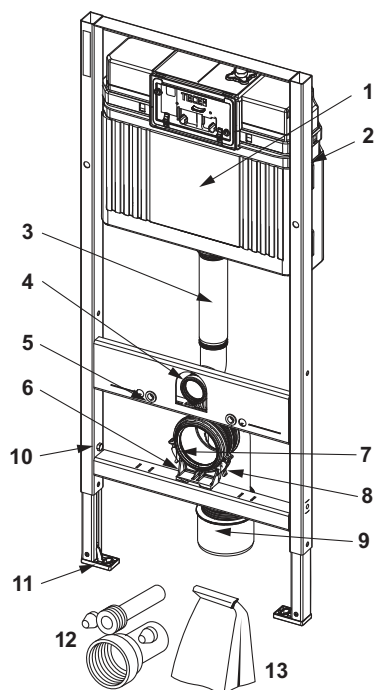

Rezervni dijelovi:

1	9820466	Base vodokotlić "otvoren", komplet
2	9820040	set za montažu za Uni vodokotliće
3	9820011	ispirna cijev s O-prstenom, duljina 269 mm, suha ugradnja
4	9820015	brtva za ispirnu cijev
5	9820071	zakivna matica
6	9820348	držač odvodnog koljena za WC kompletan, dolje (od 04/2017)
7	9820139	brtva za odvodno koljeno/adapter za WC
8	9820134	odvodno koljeno za WC DN 90 (PP)
9	9820136	adapter DN 90/DN 100 (PP)
10	9820072	nožna kočnica
11	9820239	plastična noga modula (1 kom)
12	9820057	priključna garnitura DN 90 za WC
13	9820244	pribor