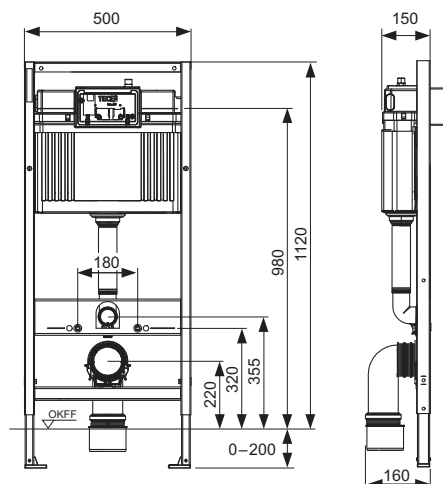

TECEbase modul za WC s Base vodokotlićem uklj. bijelu aktivacijsku tipku TECEnow, ugradbena visina 1120 mm

Broj artikla: 9400413

JM 1: 1 kom

JM 2: 10 kom

JM 3: 60 kom

Opis:

Modul za WC „easy fit”, montaža aktivacijske tipke. Za ugradnju kao pojedinačni blok, kao predzidni modul ispred masivnih zidova i za ugradnju u metalne ili drvene konstrukcije.

Base vodokotlić za aktivaciju sprijeda:

- sigurnosni spremnik od plastike otporne na udarce, provjereno u skladu s EN 14055
- vodokotlić potpuno predmontiran
- priključak za vodokotlić s vanjskim navojem R 1/2", bočni, kompatibilan s brzim adapterima
- 3-smjerni kutni ventil; zaporni ventil s funkcijom ispiranja ako je montiran uljevni ventil
- volumen spremnika 10 litara; standardna unaprijed podešena količina ispiranja 6 litara; opcionalno u svakom trenutku podesiva količina ispiranja od 4,5/7,5/9 litara; količina djelomičnog ispiranja 3 litre u slučaju tehnike dvokoličinskog ispiranja. Preostala količina vode može se odmah iskoristiti za dodatno ispiranje.
- izolirano od kondenzatne vode
- „easy fit” montaža aktivacijske tipke
- tihi hidraulički uljevni ventil, skupina armature 1 prema normi DIN 4109

Okvir modula:

- samonoseći, praškasto premazan
- dva pridržna svornjaka i matice M 12
- komplet za pričvršćivanje za masivne zidove
- odljevno koljeno za WC DN 90 s prijelaznim adapterom DN 90/100 od PP-a
- prijelazni adapter prikladan i za vodoravnu ugradnju
- priključna garnitura za WC DN 90 koja uključuje i zaštitni čep
- komplet za zvučnu izolaciju WC-a
- TECEnow aktivacijska tipka za dvokoličinsko ispiranje, bijela

Podaci o prodaji:

Naziv proizvoda: TECEbase modul za WC s Base vodokotlićem uklj. bijelu aktivacijsku tipku TECEnow, ugradbena visina 1120 mm
 Robna grupa: 910
 Grupa proizvoda: 2009100010

Skice:

Rezervni dijelovi: