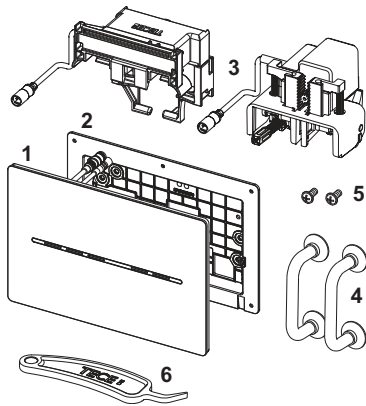

Podaci o prodaji:

Naziv proizvoda: TECEsolid elektronika za WC s beskontaktnom aktivacijom, mreža od 12 V, plemeniti čelik četkani (sa zaštitom od otisaka prstiju)

Robna grupa: 904

Grupa proizvoda: 2009040100

Skice:

Rezervni dijelovi:

- | | | |
|---|---------|--|
| 1 | 9820474 | pokrovna ploča, plemeniti čelik četkani (sa zaštitom od otisaka prstiju) |
| 2 | 9820426 | pričvrсни okvir |
| 3 | 9820284 | aktivacijski motor |
| | 9820493 | aktivacijski motor za TECE vodokotlić (ugradbena dubina 13 i 8 cm) |
| 4 | 9820180 | ručke |
| 5 | 9820263 | pričvrсни vijci |
| 6 | 9820390 | ključ za demontažu i programiranje |