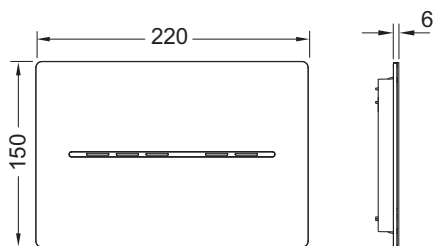

TECEsolid elektronika za WC s beskontaktnom aktivacijom, mreža od 12 V

Broj artikla: 9240454

Boja: plemeniti čelik četkani (sa zaštitom od otisaka prstiju)

Izložbeni primjerci: da

JM 1: 1 kom

Opis:

Elektronička aktivacijska tipka s beskontaktnom higijenskom aktivacijom za TECE standardni vodokotlić (ugradbena dubina 13 cm) s aktivacijom sprijeda i visinom aktivacije od cca 1 m (sredina aktivacijske tipke). Iznimno tanka aktivacijska tipka od plemenitog čelika, uključujući pričvrtni materijal i aktivacijski motor za jednokoličinsko ili dvokoličinsko ispiranje. Kompatibilno s oknom za ubacivanje tableta za održavanje.

Dimenzije (Š x V x D): 220 x 150 x 6 mm

Funkcija elektronike:

Senzor prepoznaje kada se osoba približava WC-u i tek tada zasvijetle tipke za ispiranje. Ispiranje se aktivira bez dodira ili dodirom senzora. Programiranjem putem aplikacije TECEsolid elektronika za WC se može prilagoditi individualnim potrebama.

Programabilne funkcije (putem Bluetooth sučelja i aplikacije):

- jednokoličinsko ispiranje i štedljivo dvokoličinsko ispiranje
- područje prepoznavanja senzora
- intervalno higijensko ispiranje
- vrijeme aktivacije
- predispiranje
- automatska aktivacija ispiranja (sigurnosno ispiranje)
- svjetlina rasvjete zaslona

Funkcija analize/zapisa kratkih informacija putem aplikacije, sučelja za upravljački sustav zgrade i za daljinsku aktivaciju putem ožičene elektro-tipke na preklopnom rukohvatu, uključujući bateriju od 9 volti za napajanje u slučaju nužde.

Podaci o prodaji:

Naziv proizvoda: TECEsolid elektronika za WC s beskontaktnom aktivacijom, mreža od 12 V, plemeniti čelik četkani (sa zaštitom od otisaka prstiju)

Robna grupa: 904

Grupa proizvoda: 2009040100

Skice: