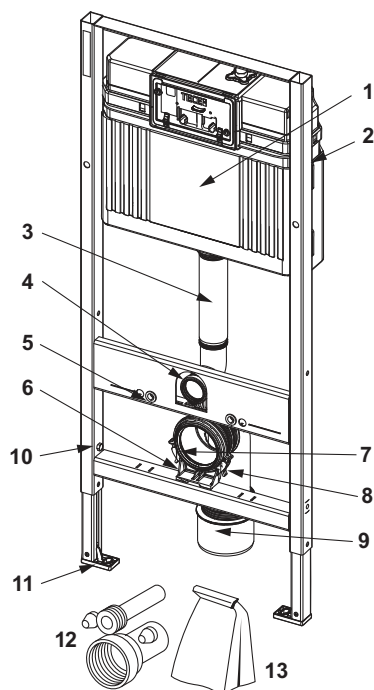

Rezervni dijelovi:

1	9820466	Base vodokotlić "otvoren", komplet
2	9820040	set za montažu za Uni vodokotliće
3	9820011	ispirna cijev s O-prstenom, duljina 269 mm, suha ugradnja
4	9820015	brtva za ispirnu cijev
5	9820071	zakivna matica
6	9820348	set držača za odvodno koljeno za WC, montaža na traversu dolje (od travnja 2017.)
7	9820139	brtva za odvodno koljeno/adapter za WC
8	9820134	odvodno koljeno za WC DN 90 (PP)
9	9820136	adapter DN 90/DN 100 (PP)
10	9820072	nožna kočnica
11	9820239	plastična noga modula (1 kom)
12	9820057	priključna garnitura DN 90 za WC
13	9820244	pribor