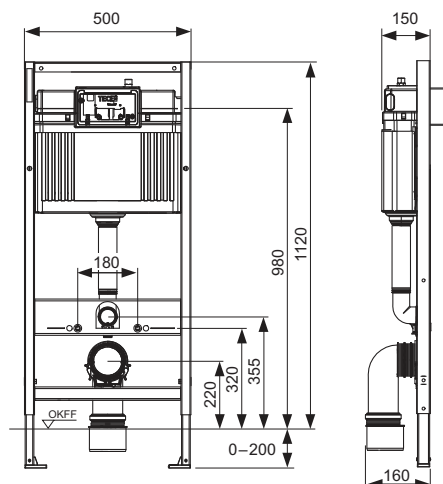

Skice:

Rezervni dijelovi:

1	9820466	Base vodokotlić "otvoren", komplet
2	9820040	set za montažu za Uni vodokotliće
3	9820011	ispirna cijev s O-prstenom, duljina 269 mm, suha ugradnja
4	9820015	brtva za ispirnu cijev
5	9820071	zakivna matica
6	9820348	set držača za odvodno koljeno za WC, montaža na traversu dolje (od travnja 2017.)
7	9820139	brtva za odvodno koljeno/adapter za WC
8	9820134	odvodno koljeno za WC DN 90 (PP)
9	9820136	adapter DN 90/DN 100 (PP)
10	9820072	nožna kočnica
11	9820239	plastična noga modula (1 kom)
12	9820057	priključna garnitura DN 90 za WC
13	9820244	pribor