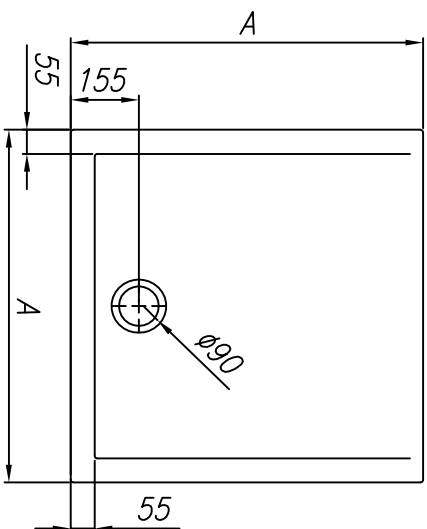

tuš kad iz litega sanitarnega akrila
tuš kada od lijevanog sanitarnog akrila

	A
BOSTON 80	800
BOSTON 90	900
BOSTON 100	1000

vgradna
ugradbena

z oblogo
s oblogom