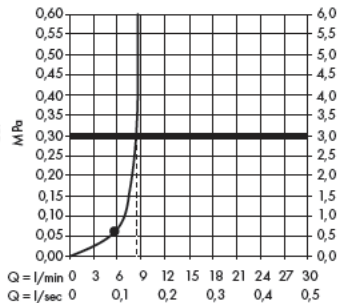

26277XXX / 26283XXX