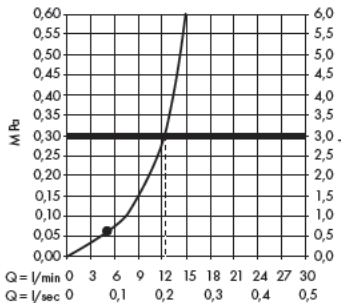

26271XXX / 26281XXX