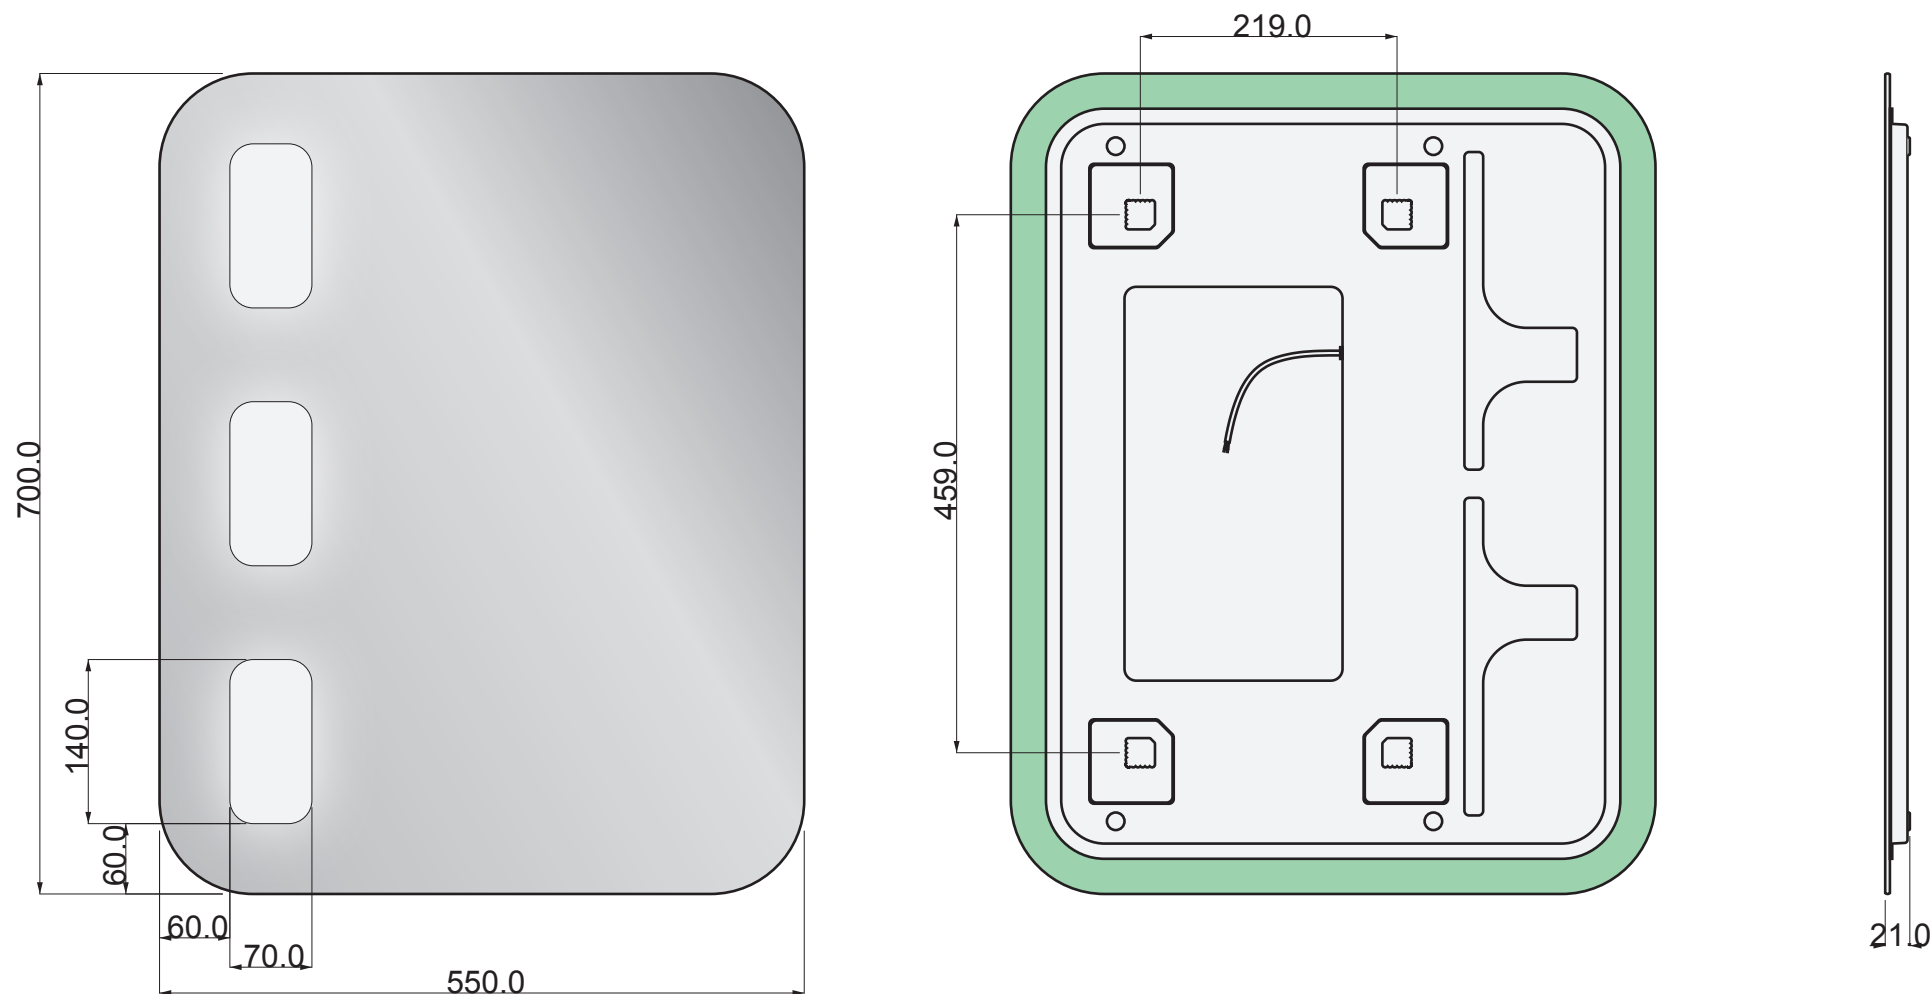

Stilo 2 – lustro z oświetleniem 550x700mm

Identyfikator produktu: Lustro\_Stilo\_2

Kod produktu (EAN): 5905241004013

### Opis:

Lustro prostokątne z zaokrąglonymi narożnikami oraz wymatowanymi polami podświetlonymi diodami LED. Obudowa lustra w systemie Hicover. Możliwość powieszenia w pionie lub poziomie.

### Specyfikacja techniczna:

- zasilanie 230/50 Hz
- oświetlenie LED / moc 8 W
- barwa światła – zimna (6000 - 6500K)
- klasa szczelności – IP 55
- waga - 4,5 kg

**Dubiel Vitrum**  
Producent Szkła i Luster  
ul. Kilińskiego 74a  
34-700 Rabka-Zdrój