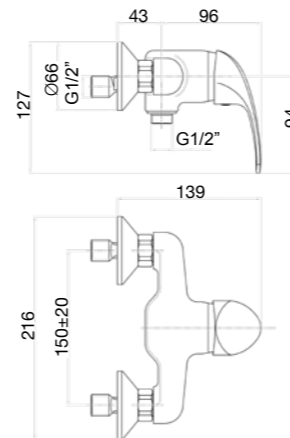

CR

15,3 kg  
box pcs. 10

Ø 42 mm s/d  
35 CA10 31

32 CR 1230

Miscelatore doccia esterno frontale 1/2", senza duplex.

External shower mixer without shower set, 1/2" connection.

Mitigeur douche extérieur sans garniture, connection 1/2".

Смеситель для душа, внешний монтаж без душевого гарнитура, подключение 1/2\"/>

Finitura / finishing / finition / Покрытие

CR

15,1 kg  
box pcs. 10

Ø 42 mm s/d  
35 CA10 31

30 CR 8792

Kit supporto doccetta monogetto e flessibile doppia aggraffatura.