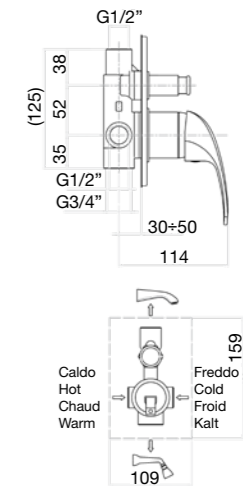

Mitigeur bain douche à 3 trous avec douchette Siro.

Смеситель на борт ванны на 3 отверстия с душевым гарнитуром.

Finitura / finishing / finition / Покрытие

CR

20,5 kg  
box pcs. 5

Ø 42 mm s/d  
35 CA10 31

32 CR 1333

Miscelatore doccia incasso con deviatore, due uscite.

2-way built-in shower mixer with diverter.

Mitigeur douche à encastrer avec inverseur, deux sorties.

Смеситель для душа, скрытый монтаж.

Finitura / finishing / finition / Покрытие

CR

15,3 kg  
box pcs. 10

Ø 42 mm s/d  
35 CA10 31

32 CR 1230

Miscelatore doccia esterno frontale 1/2", senza duplex.

External shower mixer without shower set, 1/2" connection.

Mitigeur douche extérieur sans garniture, connection 1/2".