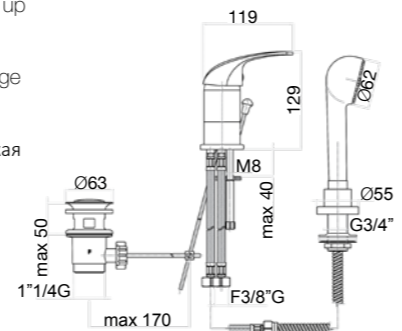

Смеситель для ванны, внешний монтаж, с душевым гарнитуром.

Finitura / finishing / finition / Покрытие

CR

Finitura / finishing / finition / Покрытие CR

21,5 kg box pcs. 5

32 CR 2295 01

Miscelatore lavabo 2 fori con doccetta estraibile, scarico automatico 1"1/4, flex cm 35 3/8"F.

2-hole basin mixer, pull-out shower, 1"1/4 automatic pop up waste, flex cm 35 3/8"F.

Mitigeur lavabo à 2 trous avec douchette extractible, vidage automatique 1"1/4, flexibles cm 35 3/8"F.

Смеситель для умывальника, донный клапан 1"1/4, гибкая подводка 35 см 3/8"F.