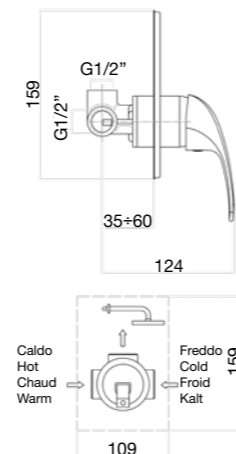

CR

15,3 kg  
box pcs. 10

Ø 42 mm s/d  
35 CA10 31

32 CR 1230

Miscelatore doccia esterno frontale 1/2", senza duplex.

External shower mixer without shower set, 1/2" connection.

Mitigeur douche extérieur sans garniture, connection 1/2".

CR

6 kg  
box pcs. 10

32 CR 1302

Miscelatore doccia incasso.

Built-in shower mixer.

Mitigeur douche à encastrer.

Смеситель для душа, скрытый монтаж.

Finitura / finishing / finition / Покрытие

CR

9,5 kg  
box pcs. 10

Ø 42 mm s/d  
35 CA10 31