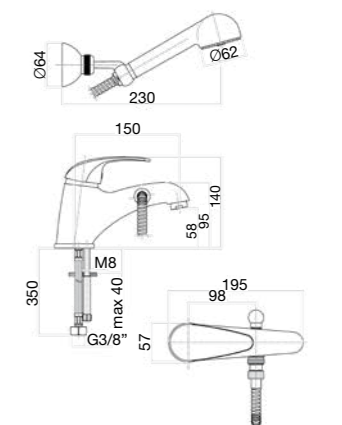

2-hole basin mixer, pull-out shower, 1"1/4 automatic pop up waste, flex cm 35 3/8"F.

Mitigeur lavabo à 2 trous avec douchette extractible, vidage automatique 1"1/4, flexibles cm 35 3/8"F.

Смеситель для умывальника, донный клапан 1"1/4, гибкая подводка 35 см 3/8"F.

Finitura / finishing / finition / Покрытие

CR

1/2 32 CR 2295 02

25 kg box pcs. 10

32 CR 1090

Miscelatore monoforo bordo vasca, flex cm 35, con duplex.

One hole bath mixer, flex cm 35, with shower set.

Mitigeur monotrou bain douche, flexibles cm 35, avec garniture.

Смеситель на борт ванны на 1 отверстие с душевым гарнитуром

Finitura / finishing / finition / Покрытие

CR

19,6 kg box pcs. 10

32 CR 1455

Miscelatore bordo vasca, 3 fori, con doccia Siro.

3-hole bath mixer with Siro shower.