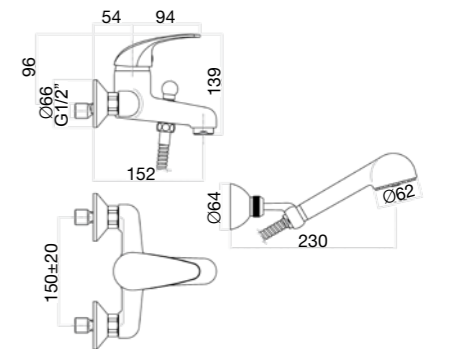

Miscelatore vasca con duplex.

Bath mixer with shower set.

Mitigeur bain douche avec garniture.

Смеситель для ванны, внешний монтаж, с душевым гарнитуром.

Finitura / finishing / finition / Покрытие

CR

Finitura / finishing / finition / Покрытие CR

21,5 kg box pcs. 5