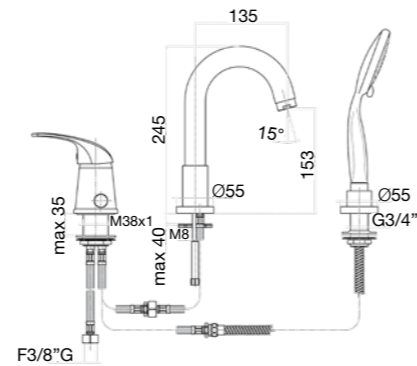

Смеситель на борт ванны на 1 отверстие с душевым гарнитуром

Finitura / finishing / finition / Покрытие

CR

19,6 kg box pcs. 10

32 CR 1455

Miscelatore bordo vasca, 3 fori, con doccia Siro.

3-hole bath mixer with Siro shower.

Mitigeur bain douche à 3 trous avec douchette Siro.

Смеситель на борт ванны на 3 отверстия с душевым гарнитуром.

Finitura / finishing / finition / Покрытие

CR

20,5 kg  
box pcs. 5

Ø 42 mm s/d  
35 CA10 31

32 CR 1333

Miscelatore doccia incasso con deviatore, due uscite.

2-way built-in shower mixer with diverter.

Mitigeur douche à encastrer avec inverseur, deux sorties.

Смеситель для душа, скрытый монтаж.

Finitura / finishing / finition / Покрытие

CR

15,3 kg  
box pcs. 10

Ø 42 mm s/d  
35 CA10 31

32 CR 1230

Miscelatore doccia esterno frontale 1/2", senza duplex.

External shower mixer without shower set, 1/2" connection.

Mitigeur douche extérieur sans garniture, connection 1/2".