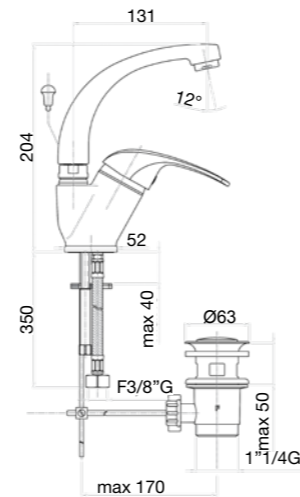

20,2 kg box pcs. 10

32 CR 3210 01

Miscelatore bidet, scarico automatico 1"1/4, flex cm 35 3/8"F.

One hole bidet mixer, 1"1/4 automatic pop up waste, flex cm 35 3/8"F.

Mitigeur bidet, vidage automatique 1"1/4, flexibles cm 35 3/8"F.

Смеситель для биде, донный клапан 1"1/4, гибкая подводка 35 см 3/8"F.

Finitura / finishing / finition / Покрытие

CR

1/2 32 CR 3210 02

32,7 kg box pcs. 10

32 CR 2243 01

Miscelatore lavabo leva laterale, canna gonfiata cm 13, scarico aut 1"1/4, flex cm 35 3/8"F.

One hole basin mixer, side lever 13 cm high spout, 1"1/4 automatic pop up waste, flex cm 35 3/8"F.

Mitigeur lavabo, manette latérale, bec gonflé cm 13, vidage aut. 1"1/4, flexibles cm 35 3/8"F.

Смеситель для умывальника, донный клапан 1"1/4, гибкая подводка 35 см 3/8"F.