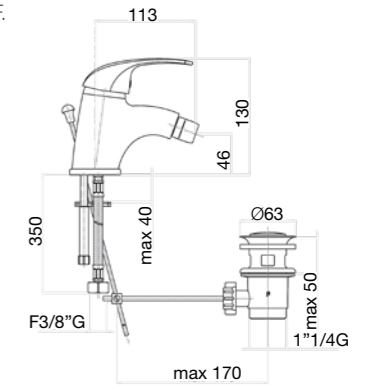

Mitigeur lavabo, vidage automatique 1"1/4, flexibles cm 35 3/8"F.

Смеситель для умывальника, донный клапан 1"1/4, гибкая подводка 35 см 3/8"F.

Finitura / finishing / finition / Покрытие

CR

1/2 32 CR 2210 02

20,2 kg box pcs. 10

32 CR 3210 01

Miscelatore bidet, scarico automatico 1"1/4, flex cm 35 3/8"F.

One hole bidet mixer, 1"1/4 automatic pop up waste, flex cm 35 3/8"F.

Mitigeur bidet, vidage automatique 1"1/4, flexibles cm 35 3/8"F.

Смеситель для биде, донный клапан 1"1/4, гибкая подводка 35 см 3/8"F.

Finitura / finishing / finition / Покрытие

CR

1/2 32 CR 3210 02

32,7 kg box pcs. 10

32 CR 2243 01

Miscelatore lavabo leva laterale, canna gonfiata cm 13, scarico aut 1"1/4, flex cm 35 3/8"F.

One hole basin mixer, side lever 13 cm high spout, 1"1/4 automatic pop up waste, flex cm 35 3/8"F.

Mitigeur lavabo, manette latérale, bec gonflé cm 13, vidage aut. 1"1/4, flexibles cm 35 3/8"F.

Смеситель для умывальника, донный клапан 1"1/4, гибкая подводка 35 см 3/8"F.