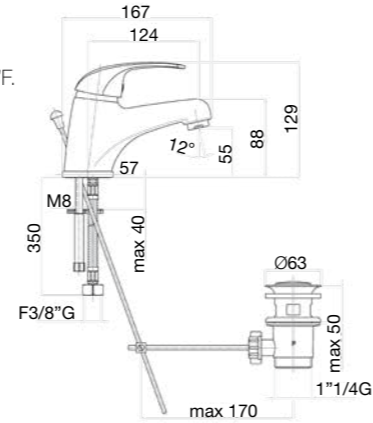

# Max

Contract  
program

Finitura / finishing / finition / Покрытие

CR  
Cromo  
Chrome

Max

32 CR 2210 01

Miscelatore lavabo, scarico automatico 1"1/4, flex cm 35 3/8"F.

One hole basin mixer, 1"1/4 pop up waste, flex cm 35 3/8"F.

Mitigeur lavabo, vidage automatique 1"1/4, flexibles cm 35 3/8"F.

Смеситель для умывальника, донный клапан 1"1/4, гибкая подводка 35 см 3/8"F.

Finitura / finishing / finition / Покрытие

CR

1/2 32 CR 2210 02

20,2 kg box pcs. 10

32 CR 3210 01

Miscelatore bidet, scarico automatico 1"1/4, flex cm 35 3/8"F.

One hole bidet mixer, 1"1/4 automatic pop up waste, flex cm 35 3/8"F.

Mitigeur bidet, vidage automatique 1"1/4, flexibles cm 35 3/8"F.

One hole basin mixer, side lever 13 cm high spout, 1"1/4 automatic pop up waste, flex cm 35 3/8"F.

Mitigeur lavabo, manette latérale, bec gonflé cm 13, vidage aut. 1"1/4, flexibles cm 35 3/8"F.

Смеситель для умывальника, донный клапан 1"1/4, гибкая подводка 35 см 3/8"F.