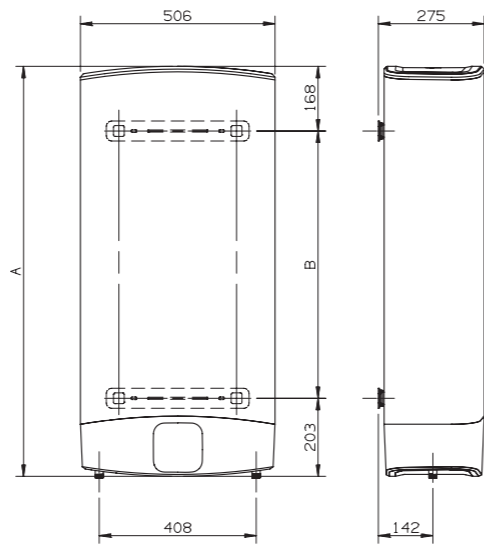

Model	A	B
Velis 50	776	405
Velis 80	1066	695
Velis 100	1251	880

PAMETNA strana udobnosti.

Velis Evo i Velis Evo Plus sadrže visokotehnoške značajke koje postavljaju potpuno novi standard udobnosti.

PAMETNA struktura dvostrukog spremnika: topao tuš spreman je za **50 MIN***

Supertiho grijanje vode